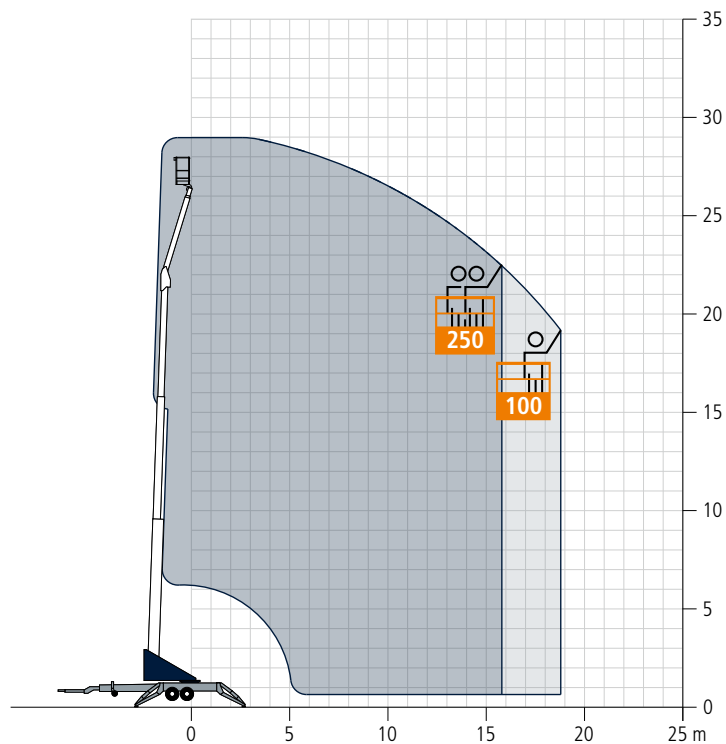

Anhängerkran AHK 36

AHK 36e

Technische Daten

Zul. Gesamtgewicht [t]	3,5
Nutzlast max. [kg]	1.500 (opt. 2.400)
Ausfahrlänge max. [m]	34,0 (opt. 36,0)
Arbeitshöhe bis zum Ausleger [m]	22,7
Ausleger ausziehbar [m]	4,9 / 8,0 / 11,1 (opt. 13,1)
Auslegernutzlast [kg]	2.400 / 1.500 / 800 / 500 / (250)
Hauptmastwinkel [Grad]	85
Auslegerwinkel [Grad]	162
Schwenkbereich [Grad]	endlos
Hakengeschwindigkeit [m/min]	50
Reichweite im Kranbetrieb bei 250 kg [m]	23,1 (23,5)
Reichweite im Kranbetrieb bei 500 kg [m]	16,6
Reichweite im Kranbetrieb bei 800 kg [m]	12,9
Reichweite im Kranbetrieb bei 1 t [m]	10,0
Reichweite im Kranbetrieb bei 1,5 t [m]	7,5
Reichweite im Kranbetrieb bei 2 t [m]	5,4
Reichweite im Bühnenbetrieb bei 250 kg [m]	15,8
Reichweite im Bühnenbetrieb bei 100 kg [m]	18,8
Arbeitshöhe im Bühnenbetrieb max. [m]	29,0
Antrieb	Benzin / Diesel / 230 V mit Akku

**Optional mit Personensicherungsmodus
und BöckerConnect**

Böcker
MEIN WEG NACH OBEN

Reichweiten im Kranbetrieb

Reichweiten im Bühnenbetrieb

Drehbarer Korb PK 250-D

Alle Gewichtsangaben in kg.
Meterangaben können geringfügig abweichen.