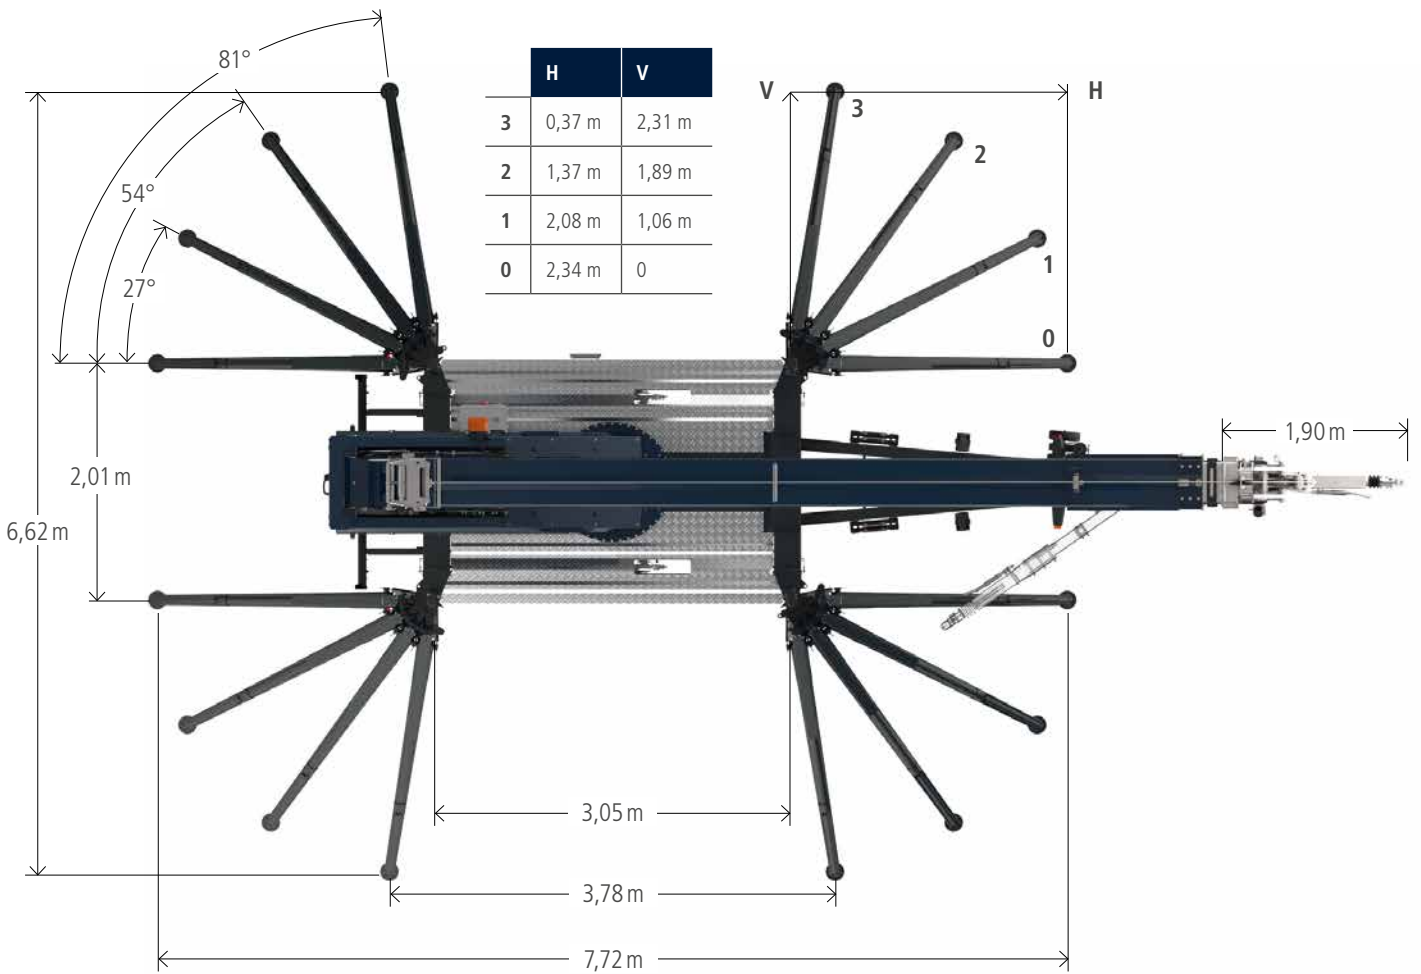

Fahrzeugmaße

Alle Gewichtsangaben in kg.
Meterangaben können geringfügig abweichen.