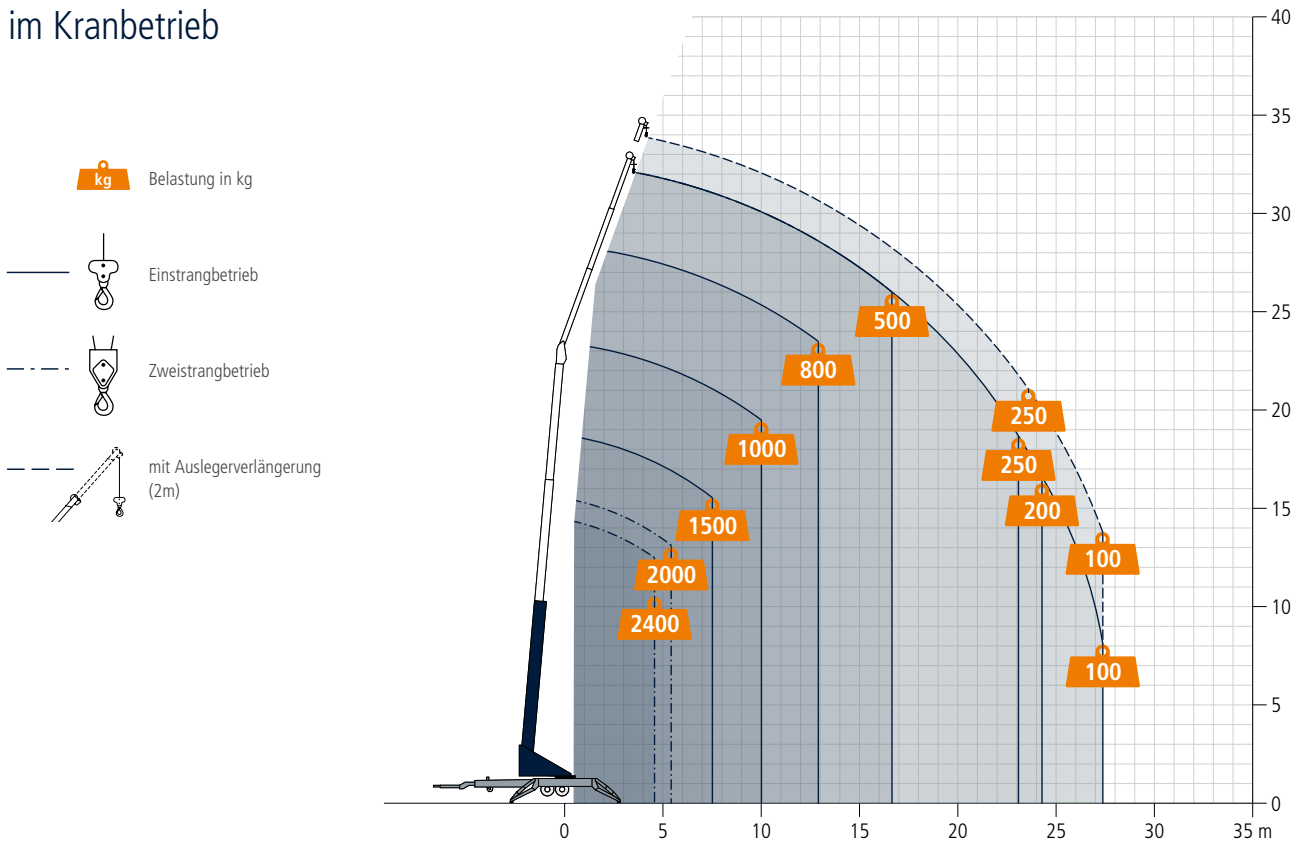

Reichweiten im Kranbetrieb